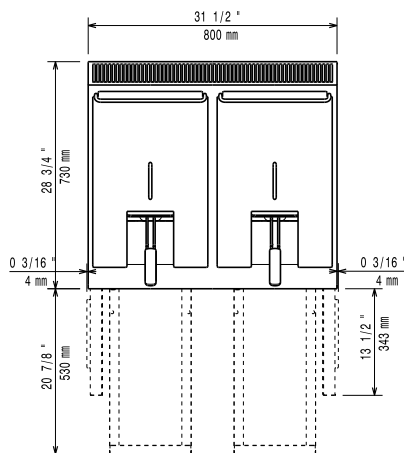

### Construction

- Intérieur de la cuve avec angles arrondis pour faciliter le nettoyage.
- Panneaux extérieurs en acier inox avec fini Scotch-Brite
- Plan de travail en inox embouti d'une seule pièce, épaisseur 1,5 mm.
- Le modèle possède des bords à angle droit permettant un assemblage à joints lisses entre les éléments, éliminant ainsi les espaces et les pièges à salissure.

Avant

Côté

EQ = Vis équipotentiel  
 G = Connexion gaz

Dessus

**Gaz**

<b>Puissance gaz :</b>	371069 (E7FRGH2BF0)	14 kW
<b>Prédisposé en standard :</b>		Gaz naturel
<b>Type de gaz Option :</b>		Gaz Naturel ; GPL
<b>Raccordement gaz :</b>		1/2"

**Informations générales**

<b>Largeur cuve utile :</b>	240 mm
<b>Hauteur cuve utile :</b>	235 mm
<b>Profondeur cuve utile :</b>	380 mm
<b>Capacité de cuve :</b>	5.5 lt MIN; 7 lt MAX
<b>Plage de réglage :</b>	105 °C MIN; 185 °C MAX
<b>Poids net :</b>	71 kg
<b>Poids brut :</b>	82 kg
<b>Hauteur brute :</b>	1130 mm
<b>Largeur brute :</b>	820 mm
<b>Profondeur brute :</b>	860 mm
<b>Volume brut :</b>	0.8 m <sup>3</sup>
<b>Groupe de certification:</b>	N7FG