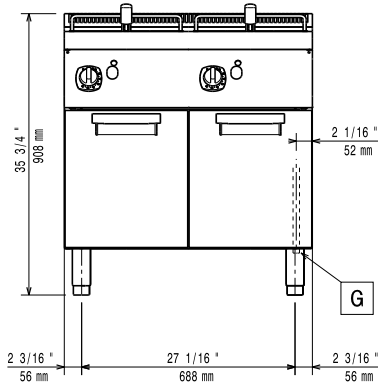

Avant

Côté

EQ = Vis équipotentiel
G = Connexion gaz

Gaz

Puissance gaz :	371069 (E7FRGH2BF0)	14 kW
Prédisposé en standard :		Gaz naturel
Type de gaz Option :		Gaz Naturel ; GPL
Raccordement gaz :		1/2"

Informations générales

Largeur cuve utile :	240 mm
Hauteur cuve utile :	235 mm
Profondeur cuve utile :	380 mm
Capacité de cuve :	5.5 lt MIN; 7 lt MAX
Plage de réglage :	105 °C MIN; 185 °C MAX
Poids net :	71 kg
Poids brut :	82 kg
Hauteur brute :	1130 mm
Largeur brute :	820 mm
Profondeur brute :	860 mm
Volume brut :	0.8 m³
Groupe de certification:	N7FG