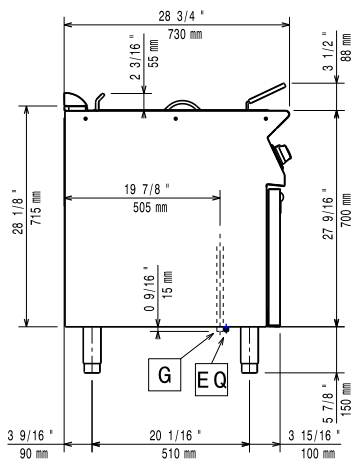

Côté

EQ = Vis équipotentiel
G = Connexion gaz